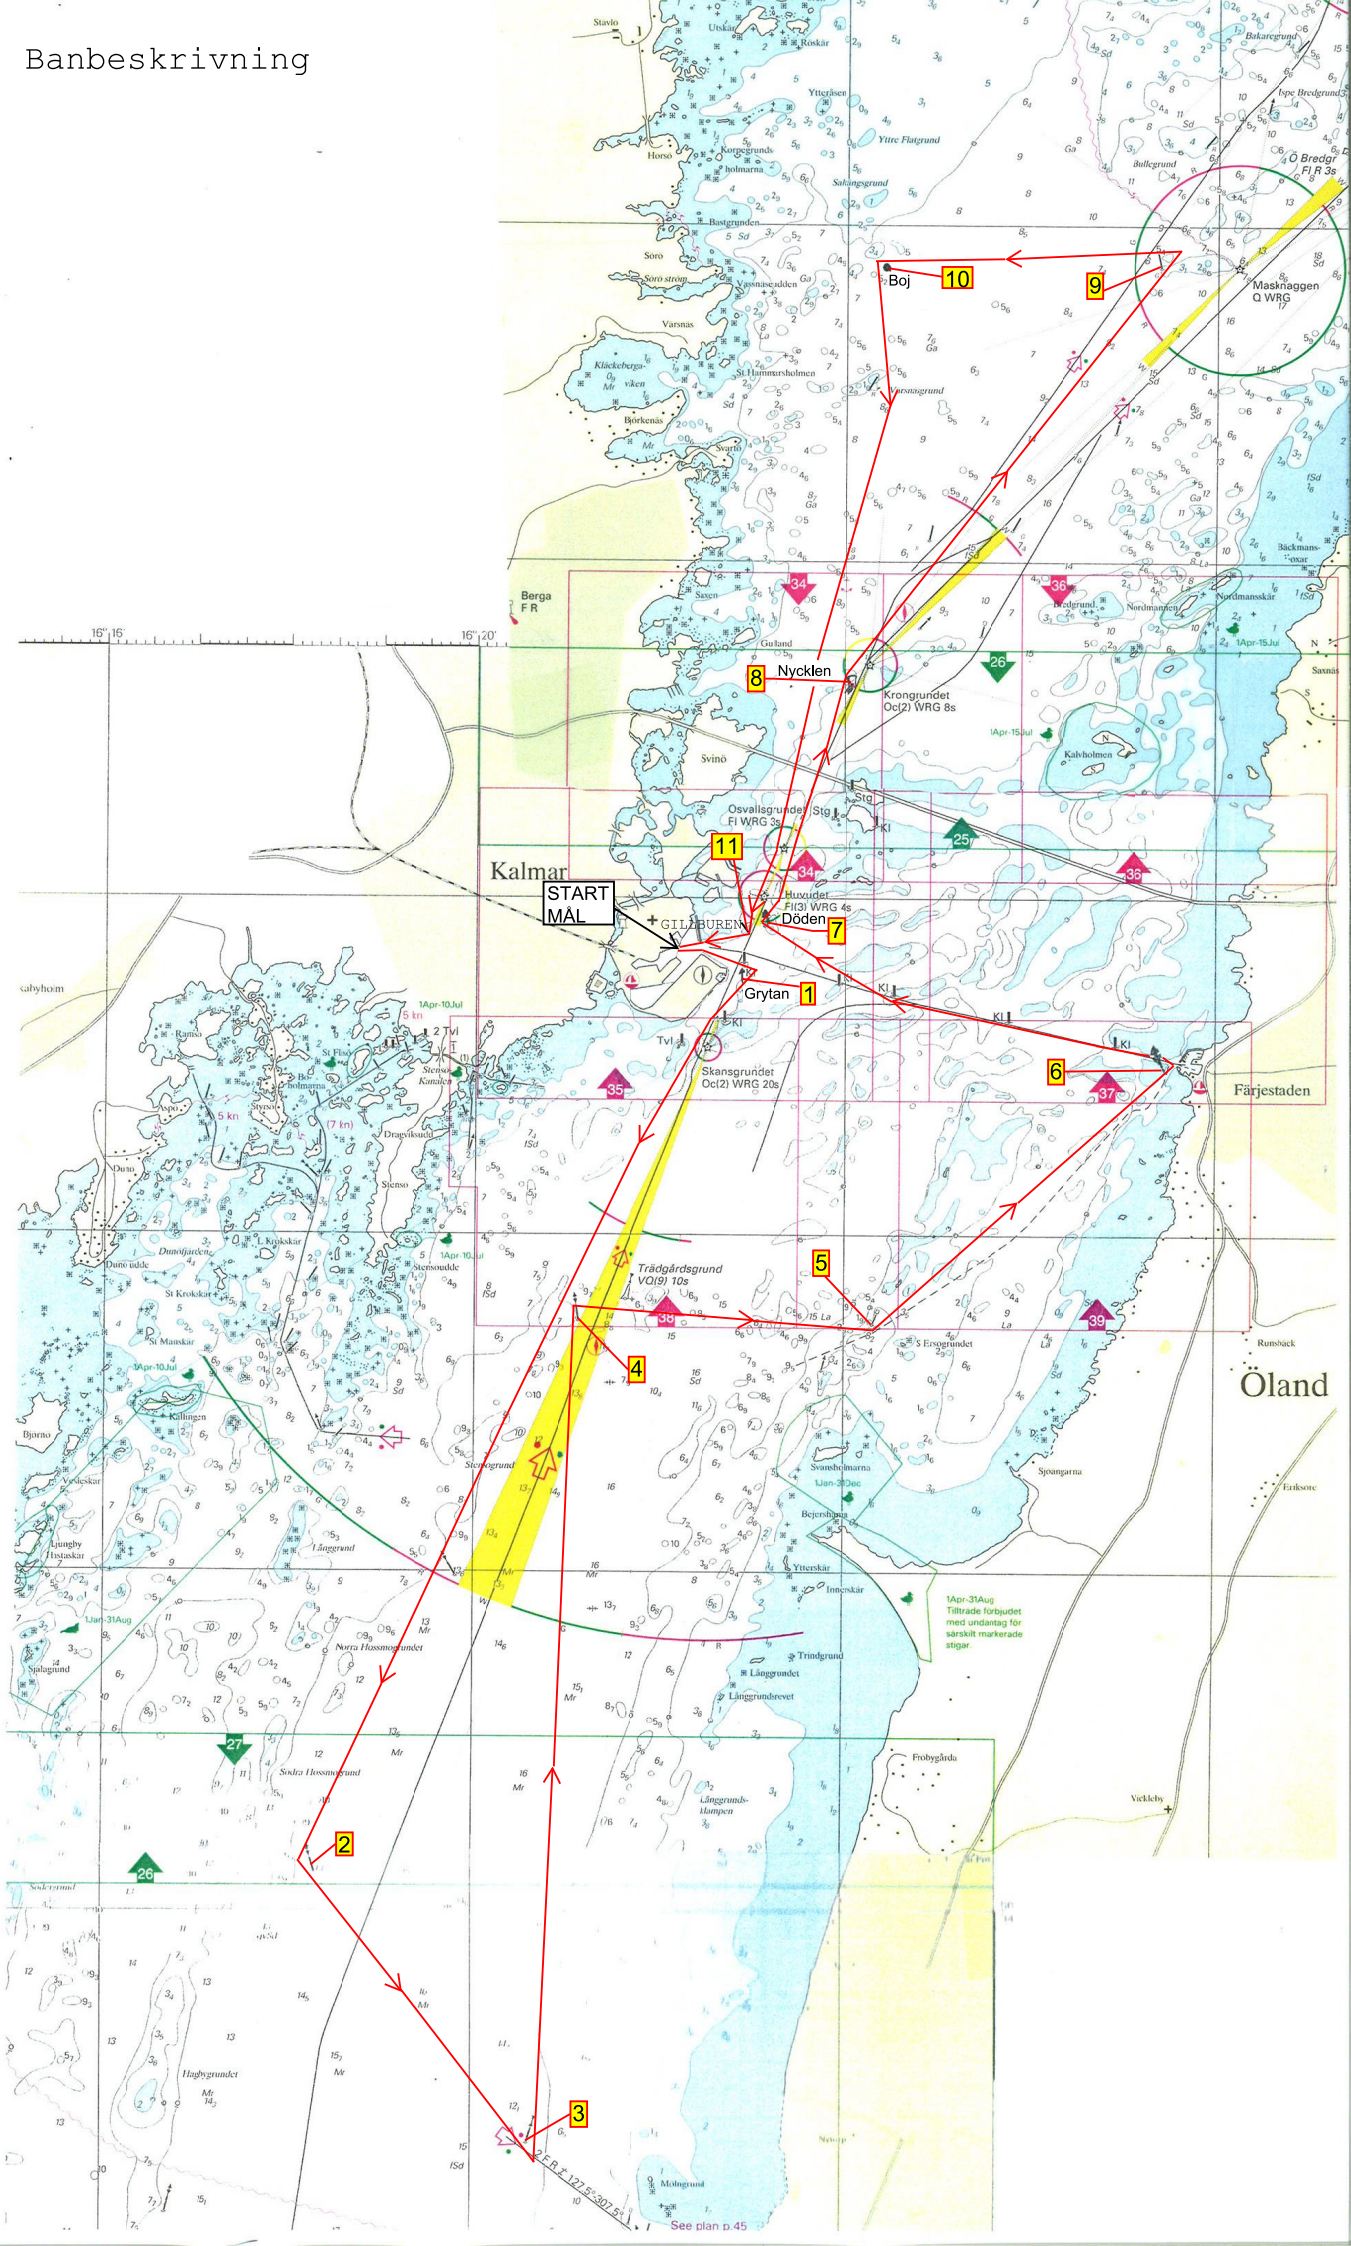

Bilaga: Banbeskrivning

Om grön flagga visas vid starten så seglas banan enligt följande

Märke	Namn	Rundning
Start	Vid fyren Kalmar nedre	
1	Grön prick Grytan	Om styrbord
2	Ost prick Södra Hossmogrund	Om babord
3	Västprick Mörbylånga angöring	Om babord
4	Ost prick Trädgårdsgrund	Om styrbord
5	Röd prick Danska rännan	Om babord
6	Ostprick Färjestagens hamn	Om babord
7	Grön prick Döden	Om styrbord
8	Röd lysboj Nyckeln	Om styrbord
9	Grön prick Väster om Masknaggen	Om babord
10	Orange boj 0,7 distansminuter norr om Värnsnäsgrundet	Om babord
11	Röd lysboj Gillburen	Om styrbord
Mål	Vid fyren Kalmar nedre	

Om röd flagga visas vid starten så seglas banan enligt följande

Märke	Namn	Rundning
Start	Vid fyren Kalmar nedre	
11	Röd lysboj Gillburen	Om babord
10	Orange boj 0,7 distansminuter norr om Värnsnäsgrund	Om styrbord
9	Grön prick Väster om Masknaggen	Om styrbord
8	Röd lysboj Nyckeln	Om babord
7	Grön prick Döden	Om babord
6	Ostprick Färjestagens hamn	Om styrbord
5	Röd prick Danska rännan	Om styrbord
4	Ost prick Trädgårdsgrund	Om babord
3	Västprick Mörbylånga angöring	Om styrbord
2	Ost prick Södra Hossmogrund	Om styrbord
1	Grön prick Grytan	Om babord
Mål	Vid fyren Kalmar nedre	